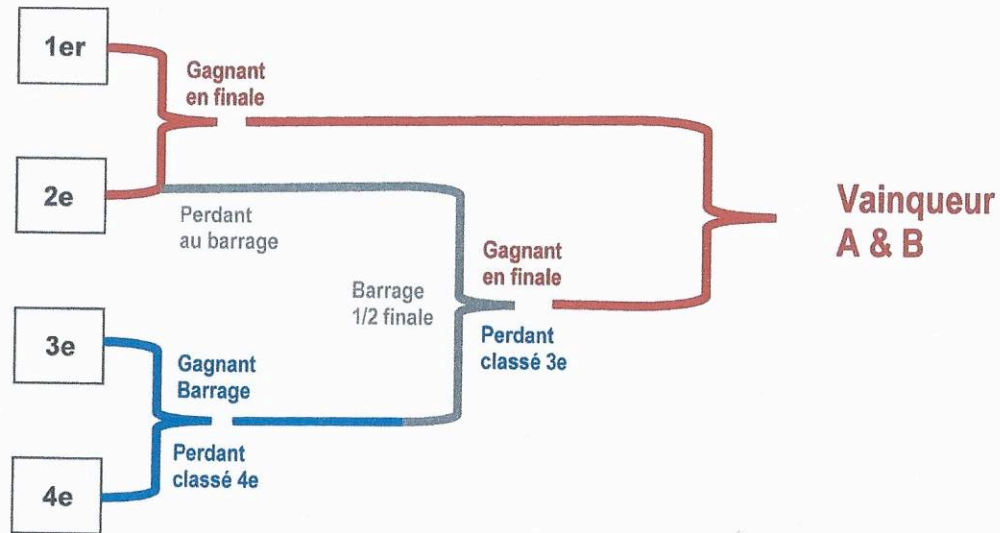

# TOURNOI INTERNE

## Phase finale - Ligue A & Ligue B

### 1/2 finales :

match 1 : 1<sup>er</sup> de la ligue contre le 2<sup>ème</sup> de la ligue -> le gagnant est qualifié pour la finale

match 2 : 3<sup>ème</sup> de la ligue contre le 4<sup>ème</sup> de la ligue -> le gagnant est qualifié pour le barrage, le perdant est éliminé et se classera 4<sup>ème</sup>.